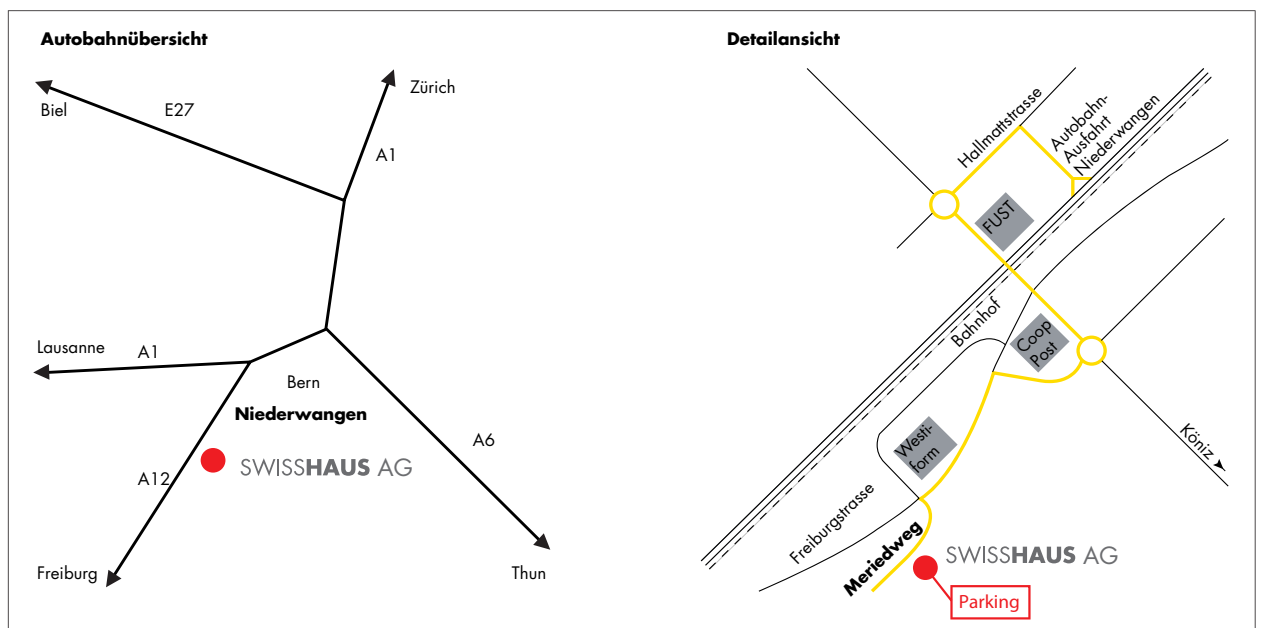

SO FINDEN SIE UNS

SWISSHAUS AG

Meriedweg 11

3172 Niederwangen

Tel. 031 960 95 95

Fax 031 960 95 96

Empfang 2. Stock

Parkplatz: Anfahrtsplan auf der 2. Seite

Aus Richtung Zürich:

A12 Richtung Freiburg, Ausfahrt Niederwangen, links Richtung Niederwangen. Beim Kreisell links, über die Brücke, beim zweiten Kreisell rechts, weiter Richtung Freiburg. Bei der Firma Westiform links.

Aus Richtung Freiburg:

Ausfahrt Niederwangen, links Richtung Niederwangen. Beim ersten Kreisell links, über die Brücke, beim zweiten Kreisell rechts, weiter Richtung Freiburg. Bei der Firma Westiform links.

ANFAHRTSPLAN

Industrie Meried

Meriedweg 11, Auffahrt nach dem Gebäude

1. Parkplatz

Hinterer Eingang zu SWISSHAUS, Empfang 2. Stock